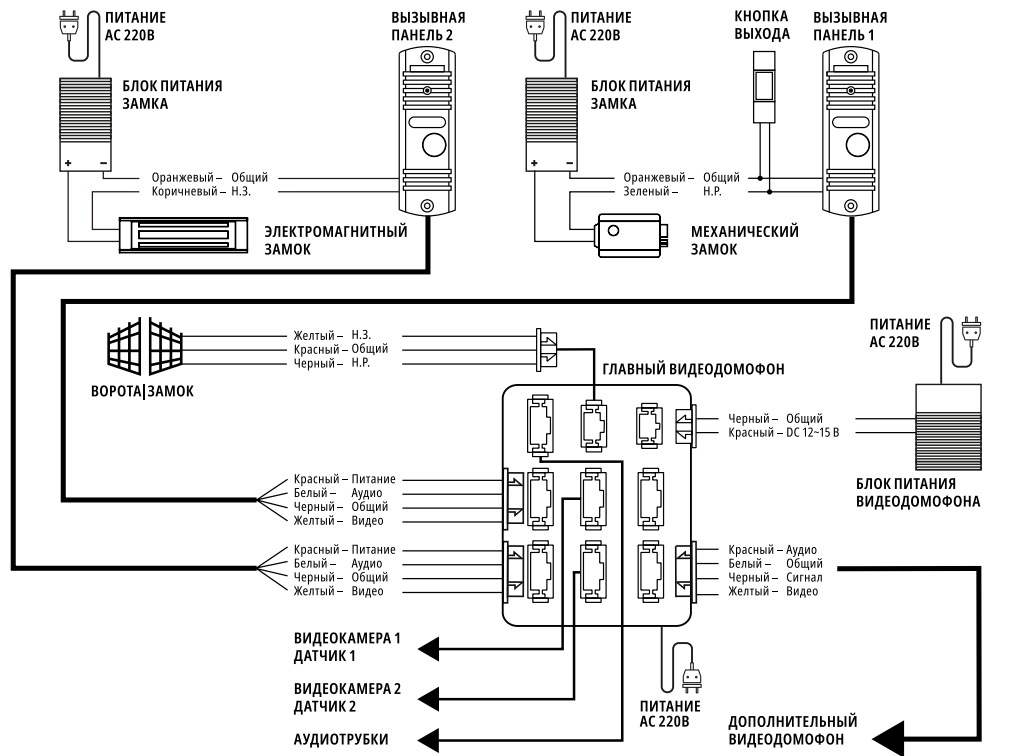

### ОСОБЕННОСТИ

- HD ЖК-дисплей 7" с сенсорными кнопками управления
- Full HD вызывная панель с 5 м кабелем в комплекте\*
- Подключение до 2 вызывных панелей, до 5 доп. мониторов, до 3 аудиотрубок, до 3 видеокамер и до 2 датчиков
- Встроенное реле для управления замком или воротами
- Встроенный медиаплеер фото, аудио, видео
- Голосовая почта (автоответчик)
- Режимы фоторамки или часов
- Совместим с подъездным домофоном через опциональный модуль сопряжения
- Питание от сети AC 100~240 В или опционально от внешнего блока питания

## СХЕМА ПОДКЛЮЧЕНИЯ